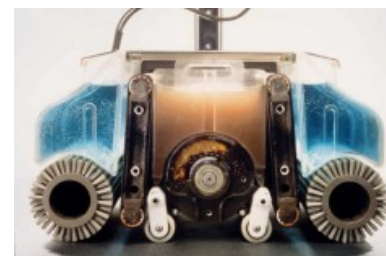

PRŮMYSLOVÉ VYSAVAČE, STROJNÍ ČISTIČE PODLAHY

Cena 55.614,- bez DPH

DUPLEX 420

univerzální mycí automat na tvrdé podlahy i koberec
Vhodný i do tělocvičen, na chodby škol...
Šíře pracovního záběru 35 cm
Rozměr: 43x42
Hmotnost: 26 kg
Čistící roztok - objem: 6 litru
Špinavý roztok - objem: 3,5 litru
Průměr kartáče: 10 cm
Napětí: 220 V

Další druhy:
DUPLEX 340
DUPLEX 620

Náhradní kartáče
2 ks - 3 druhy tvrdosti

Cena 3.280,- bez DPH

Cena 69.090,- bez DPH

DUPLEX 420 S

Navíc vyvíječ páry - možnost mytí bez čisticích prvků
Šíře pracovního záběru 35 cm
Rozměr: 42x42x24
Hmotnost: 27 kg
Průměr kartáčů: 10cm
Napětí: 220 / 240V / 50Hz
Výkon motoru: 1000W
Nádrž na čisticí roztok: 3 litry
Nádrž na špinavý roztok: 3,5 litru
Bojler: 1500W
Čerpadlo: 16W
Napětí bojleru: 220 / 240V

Další druhy:
DUPLEX 340 S
Šíře pracovního záběru 28 cm

Cena 6.050,- bez DPH

RUVATIC V100

Výkon: 1000W
Průtok vzduchu: 51 l/s
Podtlak: 195 mbar
Hmotnost: 7 kg
Průměr příslušenství: 3,2 cm
Délka kabelu: 7 m
Hlučnost: 71,5dB

Cena 8.580,- bez DPH

RUVATIC V160

Výkon: 1000W
Průtok vzduchu: 59 l/s
Podtlak: 240 mbar
Hmotnost: 10 kg
Průměr příslušenství: 3,2 cm
Délka kabelu: 7 m
Hlučnost: 76dB

Vhodný pro odsávání
prachu a pevných částic,
nehořlavých tekutin.